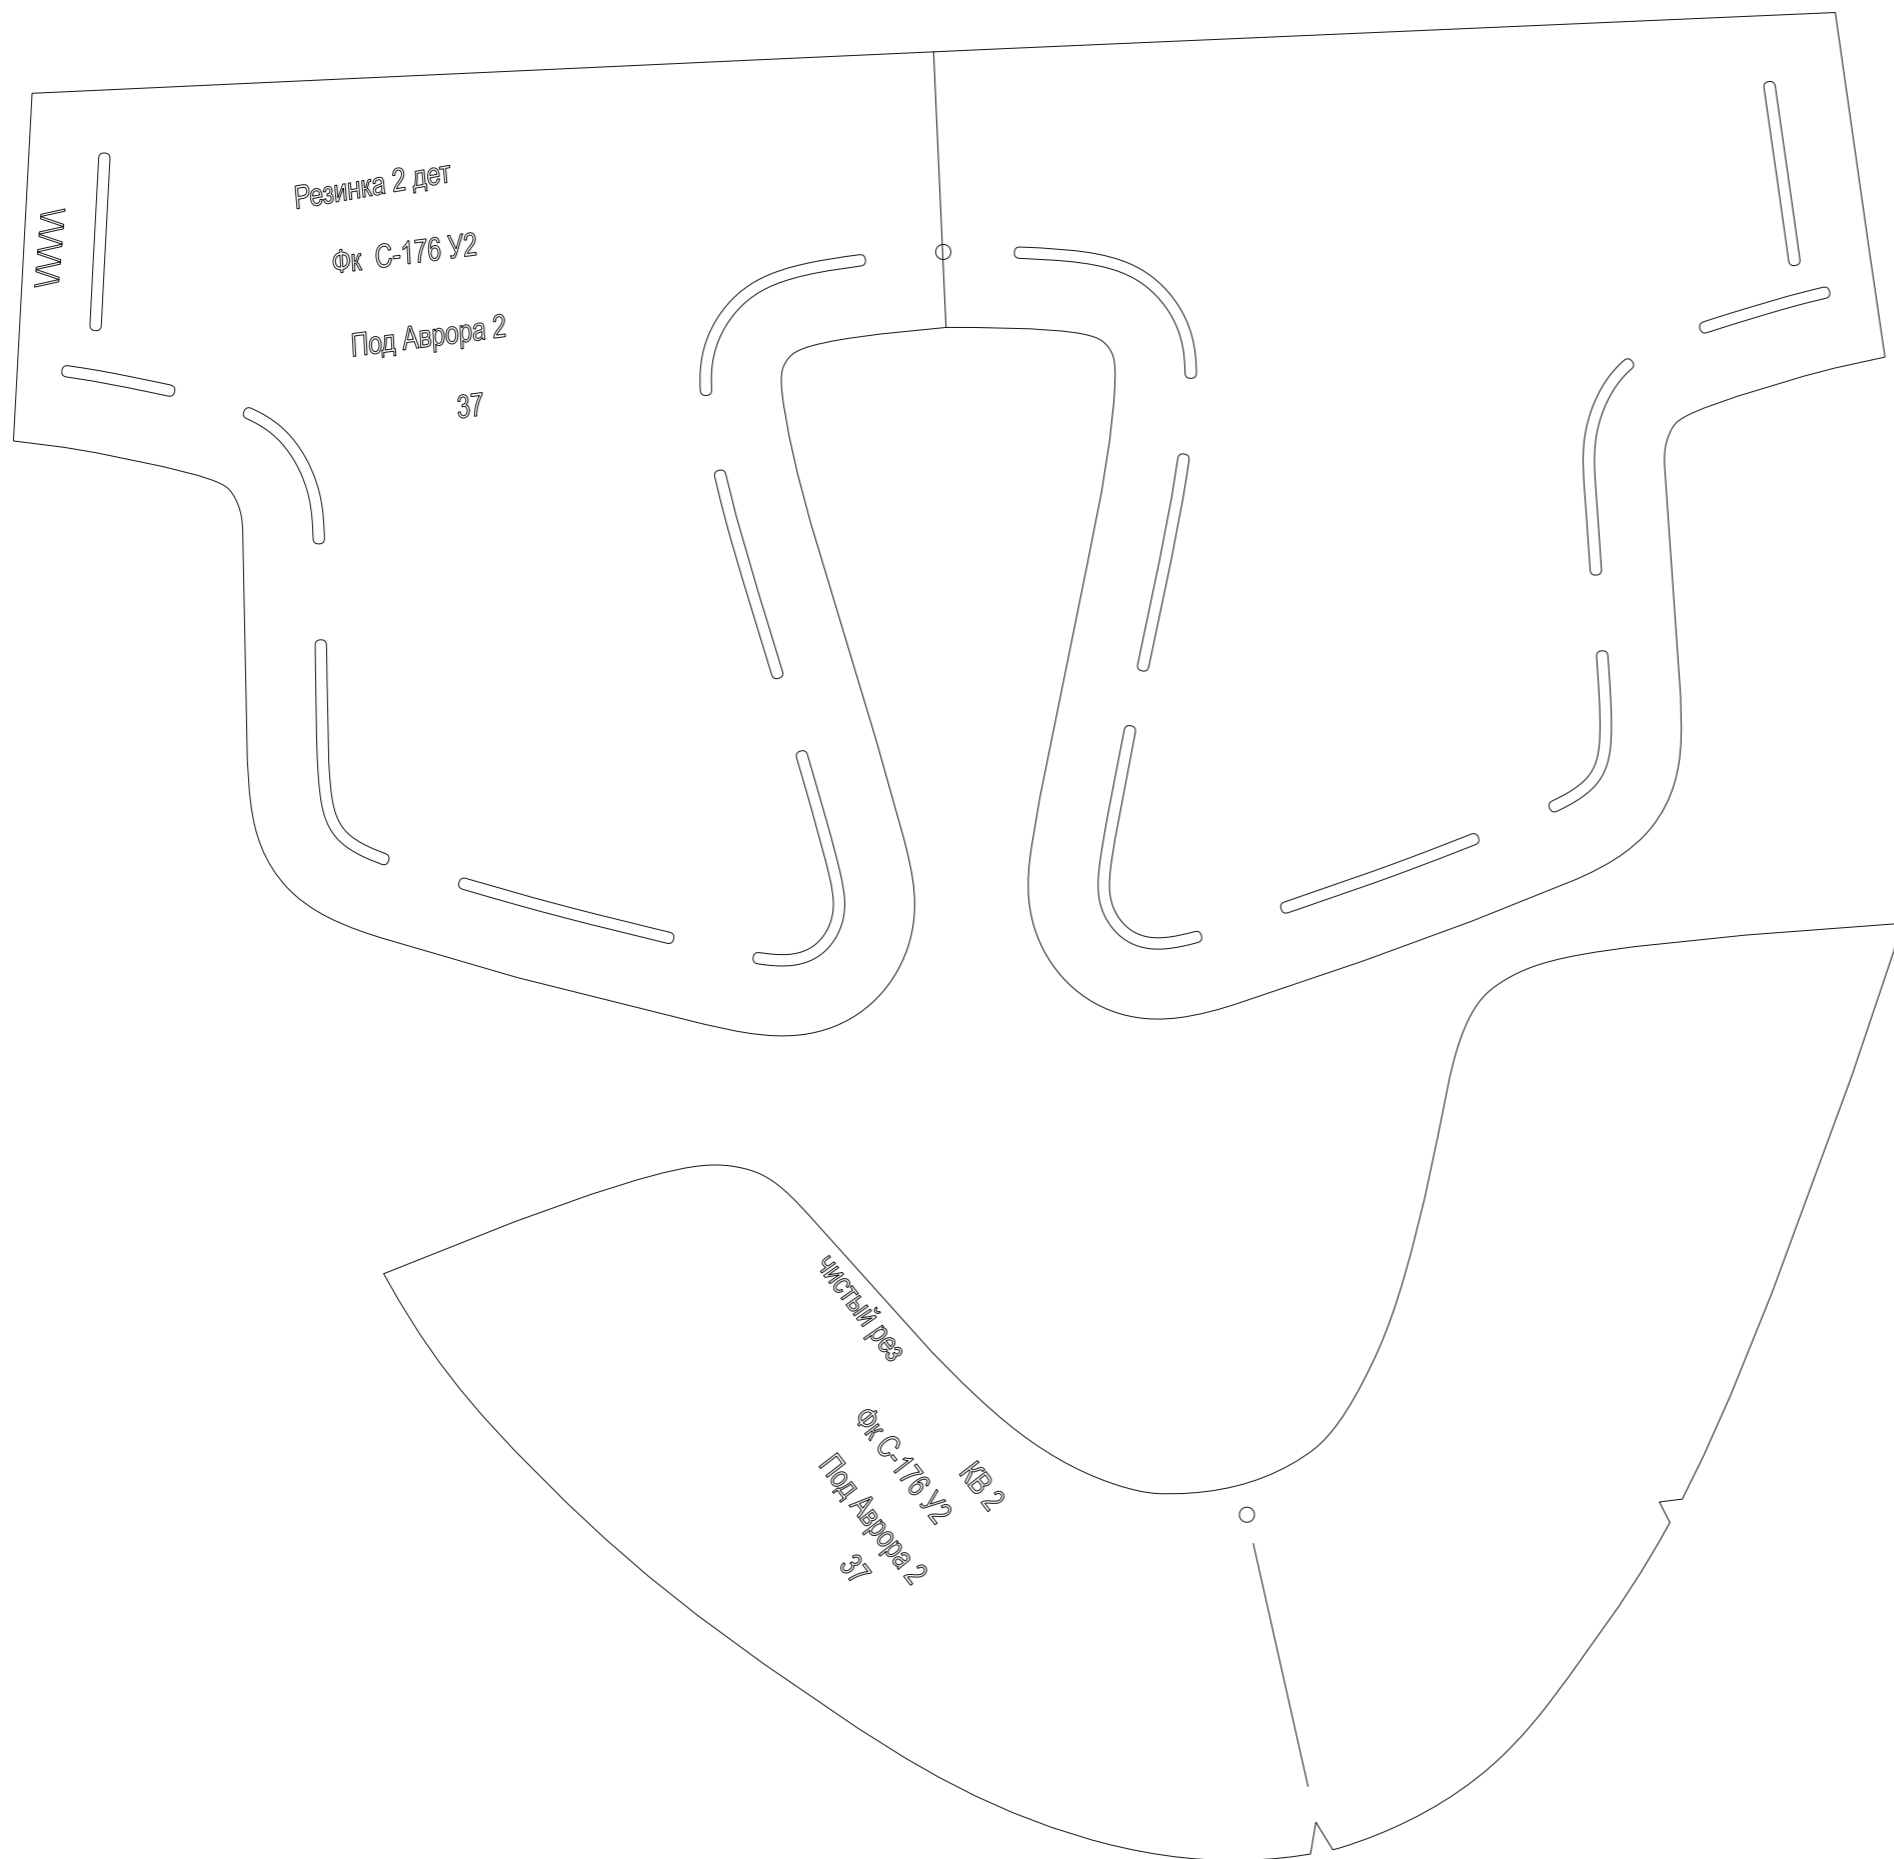

ФК С-176 У2

Под Аврора 2

37

Крой Верха

Крой Верха

Меж Подклад

Крой Подклада

Профиль Союзки - НЕ КРОИТЬ