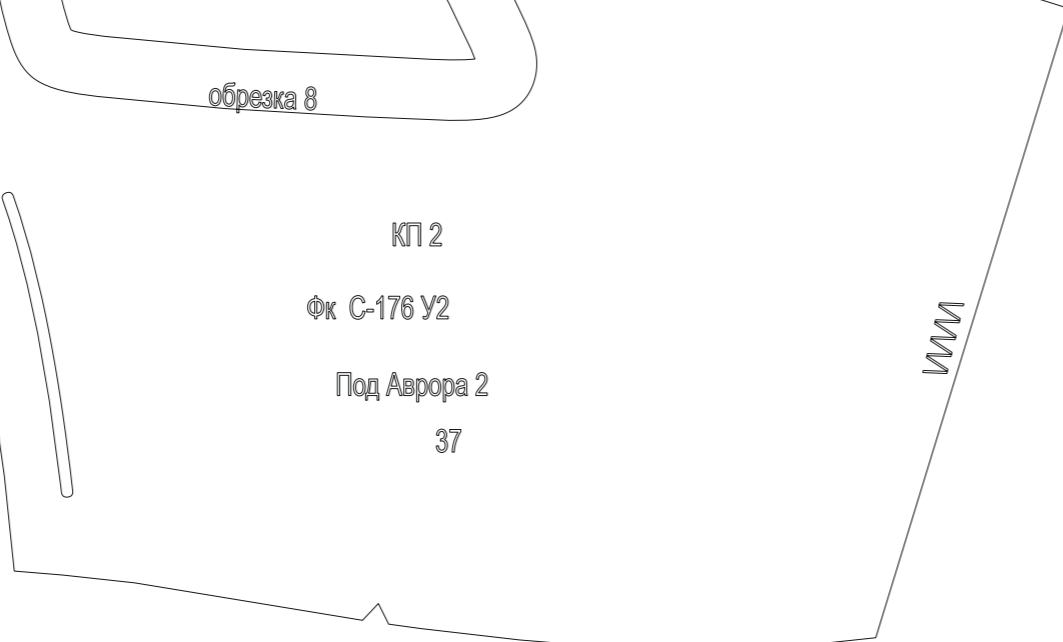

ФК С-176 У2

Под Аврора 2

37

Крой Верха

Крой Верха

Меж Подклад

Крой Подклада

Профиль Союзки - НЕ КРОИТЬ