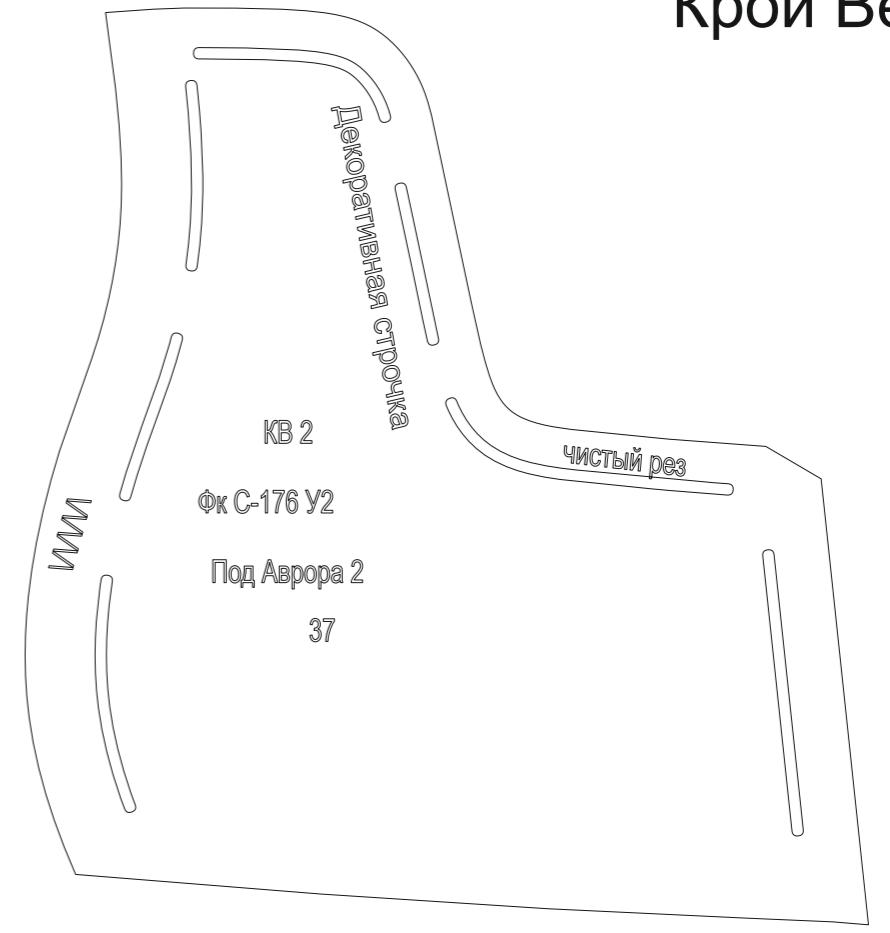

ФК С-176 У2

Под Аврора 2

37

Крой Верха

Крой Верха

Меж Подклад

Крой Подклада

Профиль Союзки - НЕ КРОИТЬ